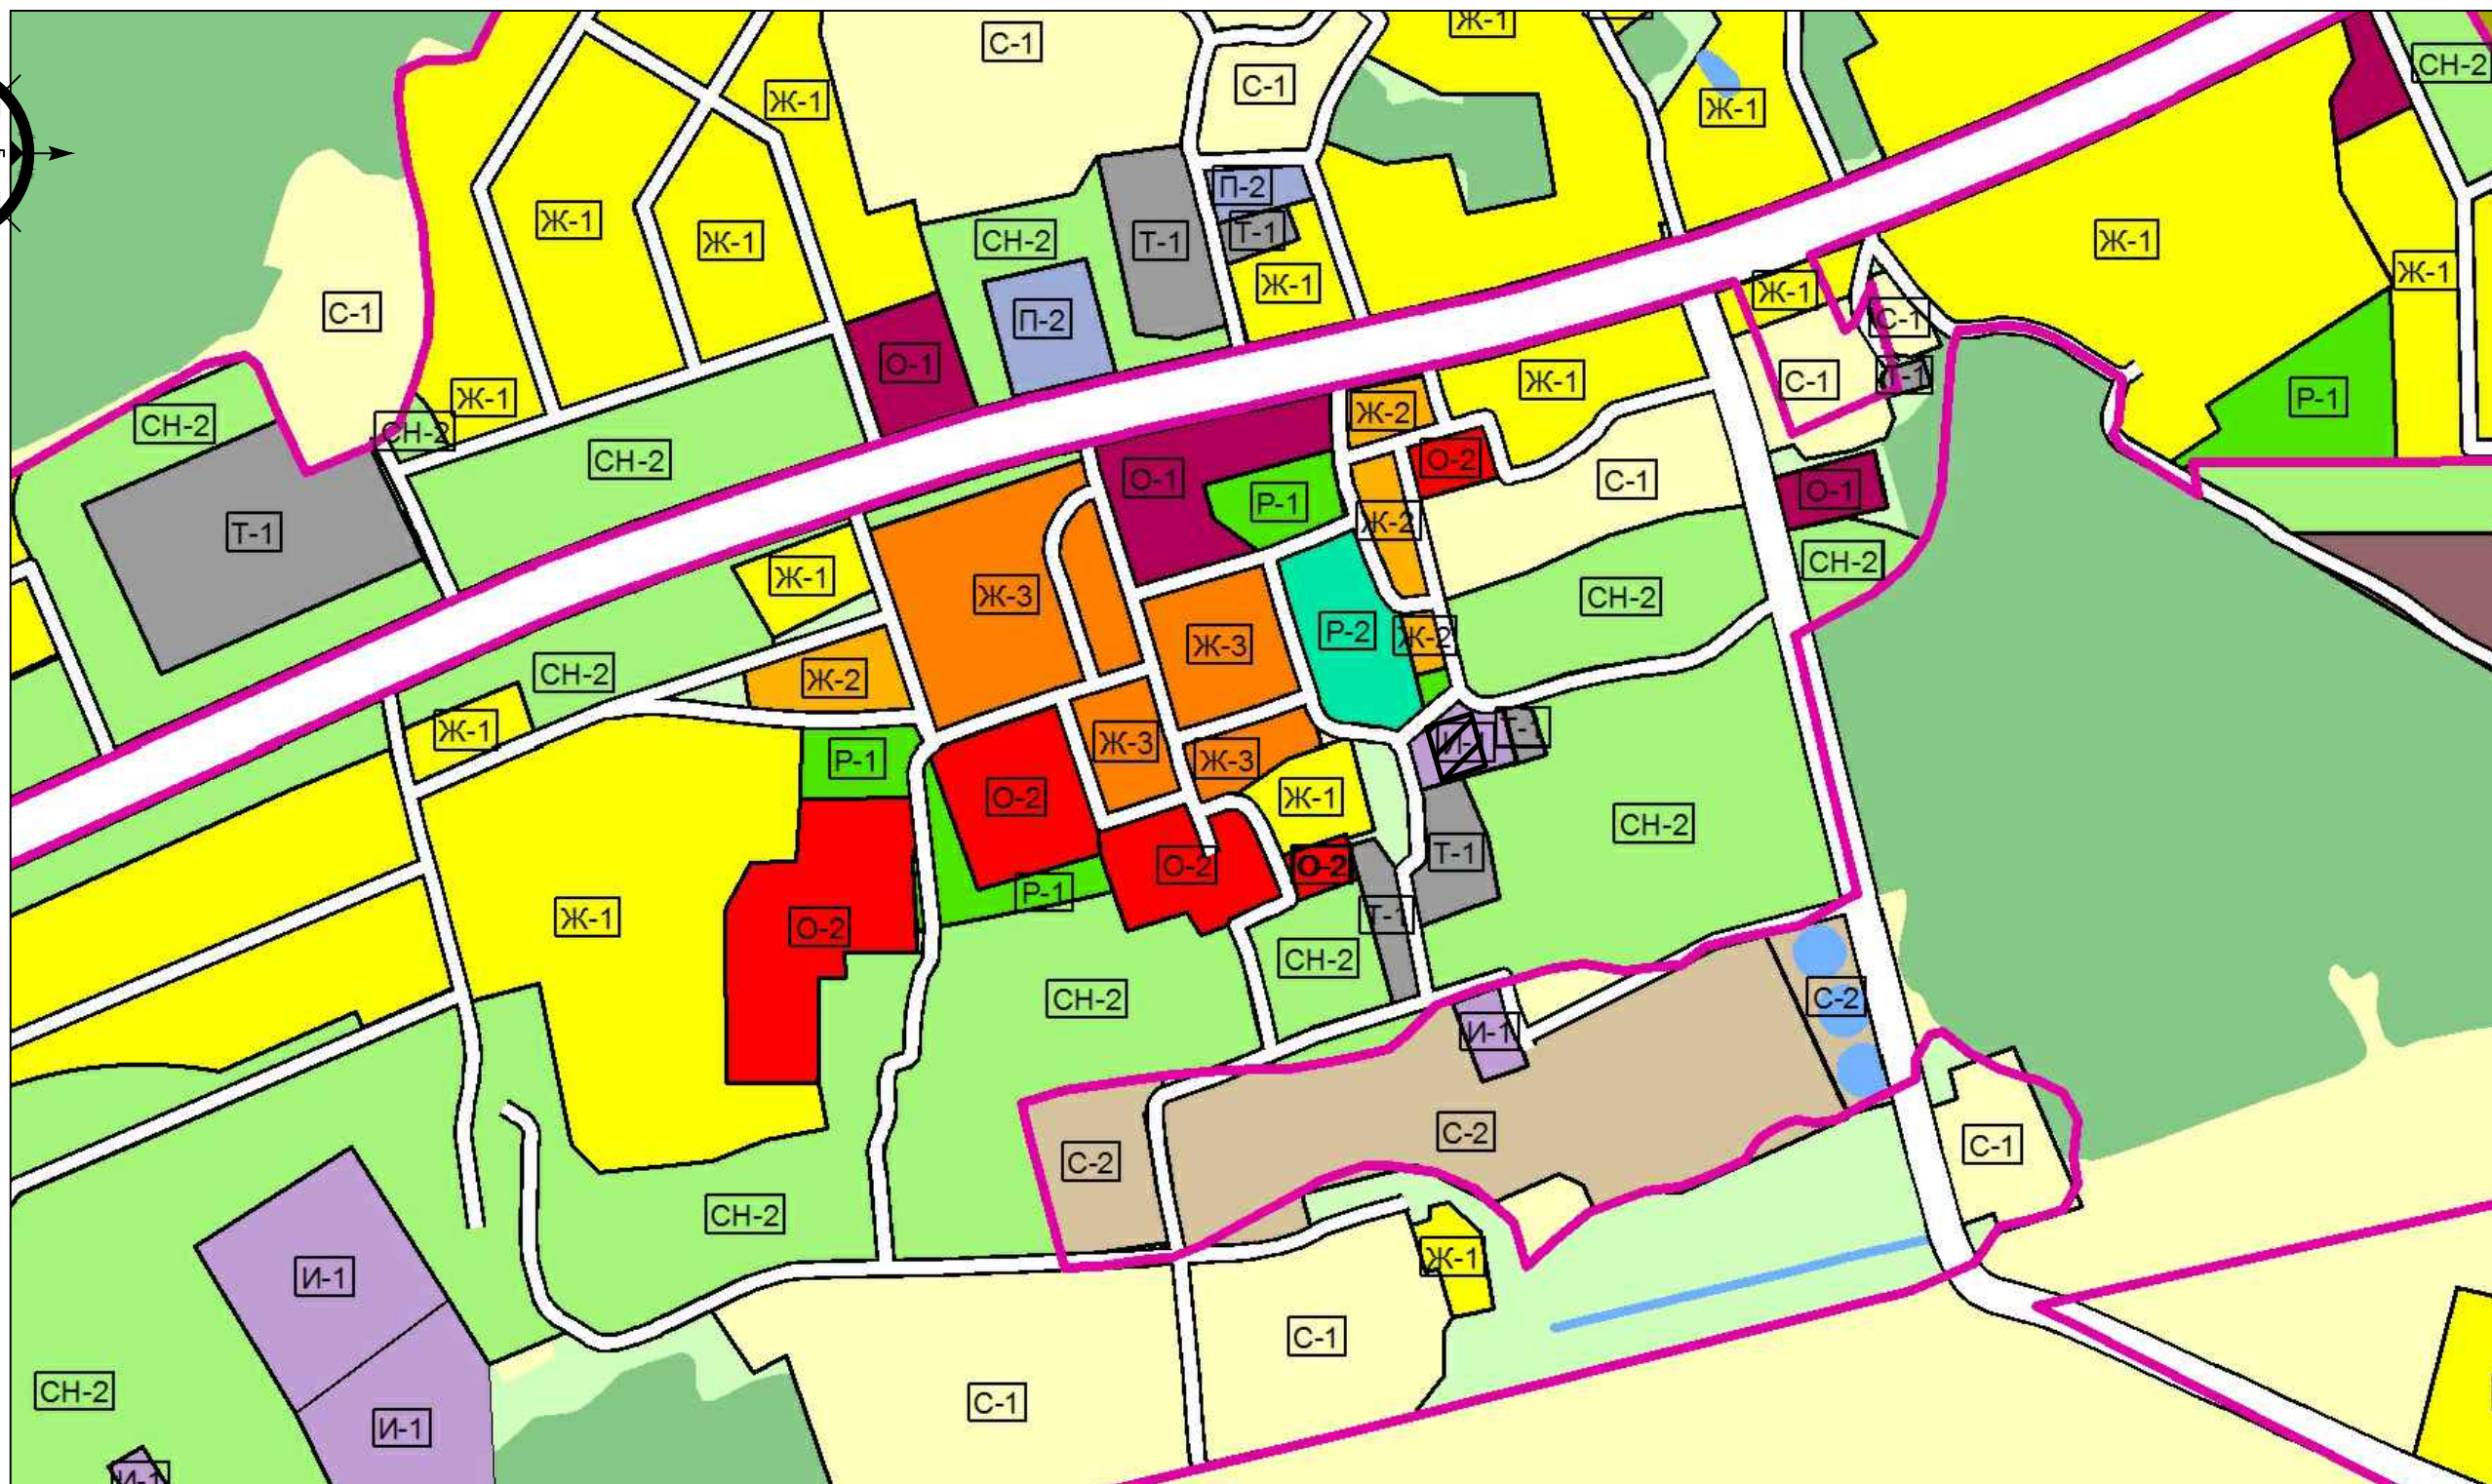

Выкопировка из карты функционального зонирования Генерального плана МО Зимитицкое сельское поселение Волосовского муниципального района Ленинградской области, утвержденного решением Совета депутатов МО Зимитицкое сельское поселение от 03.02.2014 года №167

ЗОНЫ ОБЪЕКТОВ ИНЖЕНЕРНОЙ И ТРАНСПОРТНОЙ ИНФРАСТРУКТУРЫ

ОБЪЕКТОВ ИНЖЕНЕРНОЙ ИНФРАСТРУКТУРЫ

— испрашиваемый земельный участок
с кадастровым номером 47:22:0145005:115