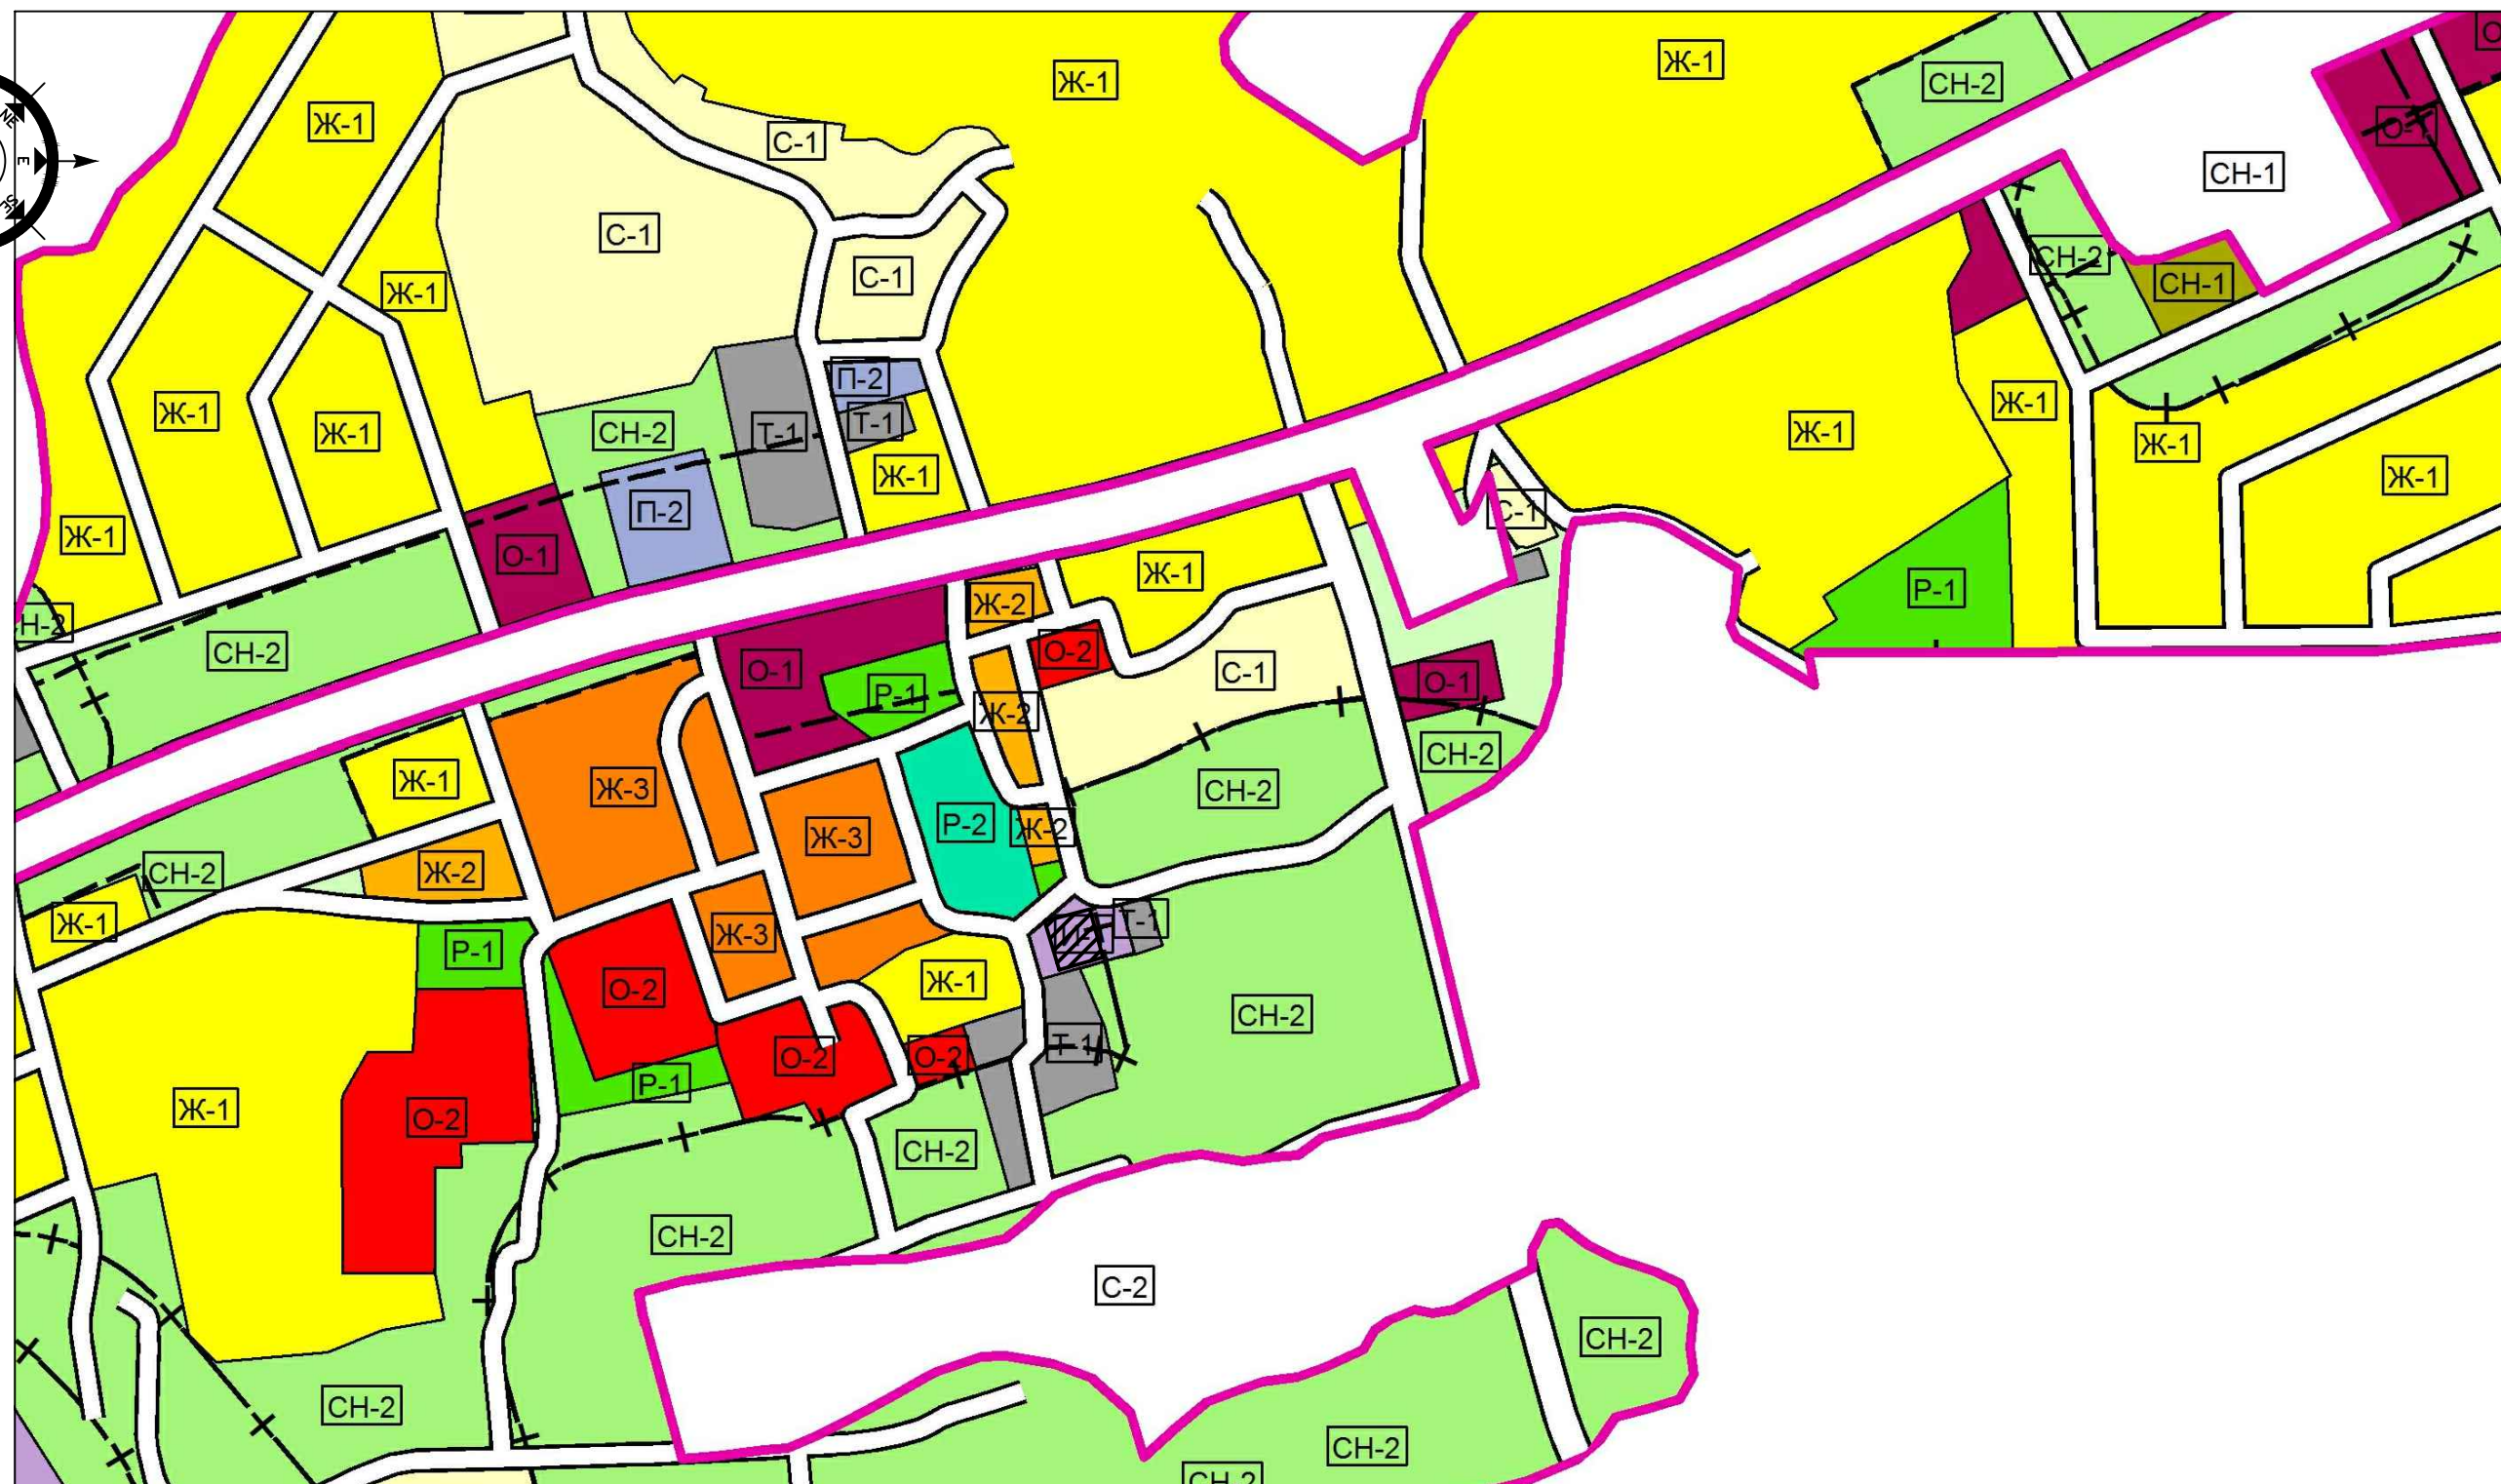

Выкопировка из карты градостроительного зонирования Правил землепользования и застройки  
МО Зимитицкое сельское поселение Волосовского муниципального района Ленинградской области,  
утвержденных решением Совета депутатов МО Зимитицкое сельское поселение от 15.05.2014 года №179

**ЗОНЫ ОБЪЕКТОВ ИНЖЕНЕРНОЙ И ТРАНСПОРТНОЙ ИНФРАСТРУКТУРЫ**  
И-1 ОБЪЕКТОВ ИНЖЕНЕРНОЙ ИНФРАСТРУКТУРЫ

 — испрашиваемый земельный участок  
с кадастровым номером 47:22:0145005:115